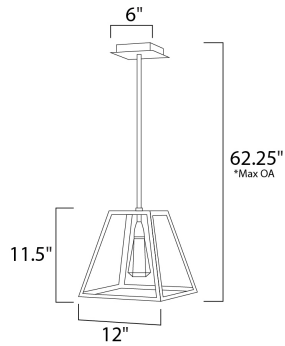

MEASUREMENTS

DIMENSION : 12." L x 12." W x 11.5" H
 MAX OAH : 62.25" OAH x 14.25" OAH
 CANOPY : 6." W x 1.25" H x 6." L
 HANGING WEIGHT : 8.8 lb

LAMPING

INPUT VOLTAGE : 120V
 LUMENS : 210 Rated (0 Del.)
 BULB : 1 x 3W (INTEGRATED), 3W Total
 DIMMABLE : Dimmable
 CRI : 80+ CRI
 COLOR_TEMP : 3000K